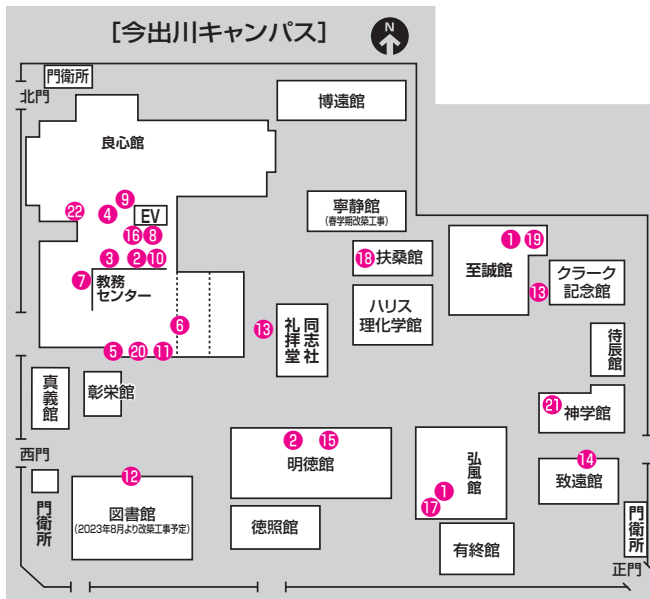

◆掲示板(今出川校地)

- 1 学生支援センター、キャリアセンター、国際センター、キリスト教文化センター
- 2 社会学部
- 3 ITサポートオフィス
- 4 政策学部
- 5 時間割、全学共通教養教育科目
- 6 学生支援センター

- 1 学生支援センター
- 2 学生支援センター
(学生支援・奨学金・学生生活) (地階)
- 3 キャリアセンター (地階)
- 4 プロジェクト科目・PBL推進支援センター
- 5 文学部
- 6 全学共通教養教育・外国語科目
- 7 免許・資格
- 8 カウンセリングセンター、保健センター (地階)
- 9 ITサポートオフィス (地階)
- 10 時間割
- 11 経済学部
- 12 図書館
- 13 至誠館
- 14 高等研究教育院
- 15 学生支援センター、研究開発推進機構、学習支援・教育開発センター
- 16 スポーツ支援 (地階)
- 17 グローバル教育センター / 日本語・日本文化教育センター (5階)
- 18 国際交流・留学・外国人留学生
- 19 商学部
- 20 法学部
- 21 神学部
- 22 ラーニング・commons (2階、3階、4階)

[室町キャンパス]

- 1 カウンセリングセンター
- 2 保健センター (2階)
- 3 奨学金、下宿、アルバイト
- 4 課外行事
- 5 キャリアセンター (2階)
- 6 リエゾンオフィス

[烏丸キャンパス]

- 1 キャリアセンター (地階)
- 2 学生支援センター、カウンセリングセンター、保健センター (地階)
- 3 時間割 (地階)
- 4 キリスト教文化センター
- 5 ITサポートオフィス (地階)
- 6 国際教育インスティテュート
- 7 グローバル地域文化学部
- 8 学生支援センター (地階)